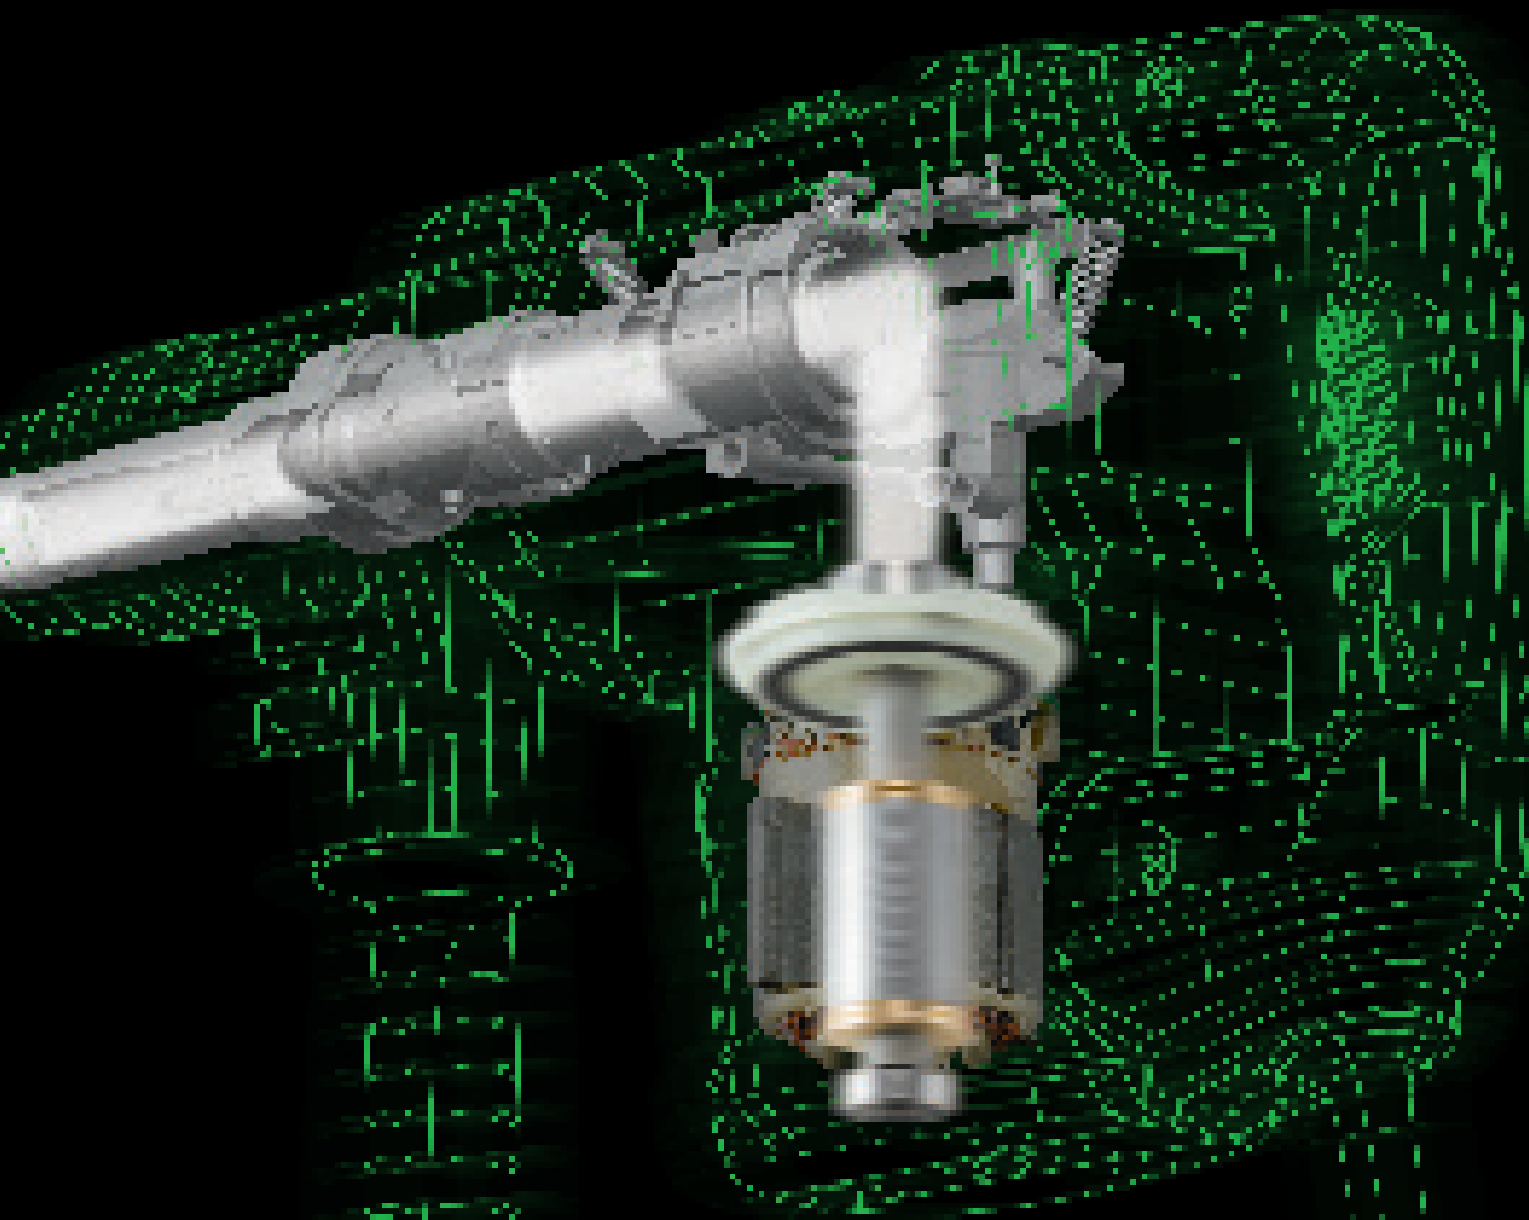

Каталог запчастин

Нікокі та Hitachi Power Tools,
що є у наявності чи у ротації
київського представництва Нікокі

станом на листопад 2021 року